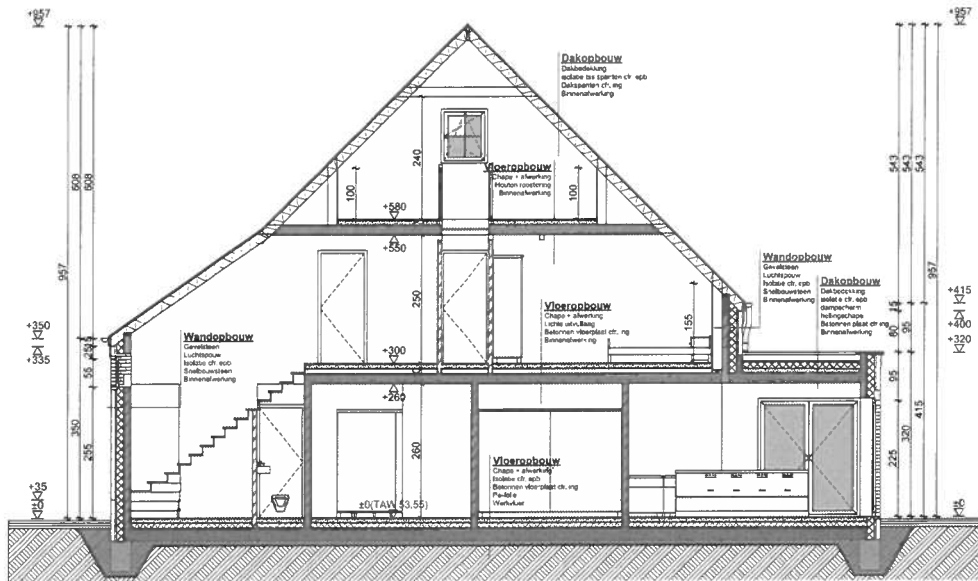

wielfaert architecten

21.59

BA_Woning lot 4_S_N_1_snedes AA 1:50